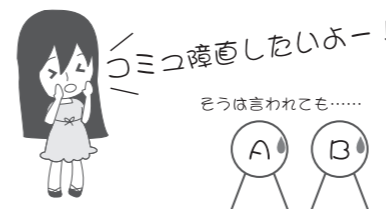

何のことかわからないです〜。

100%和み柴っこちゃんワン！

西京の柿はおいしいによん(*ω*)♪

なんのことかわからないMOW☆

好きな人ならいるヨ〜☆

みんなの熱い気持ちで一杯なので、人は入れません。

Q：京大生に一言