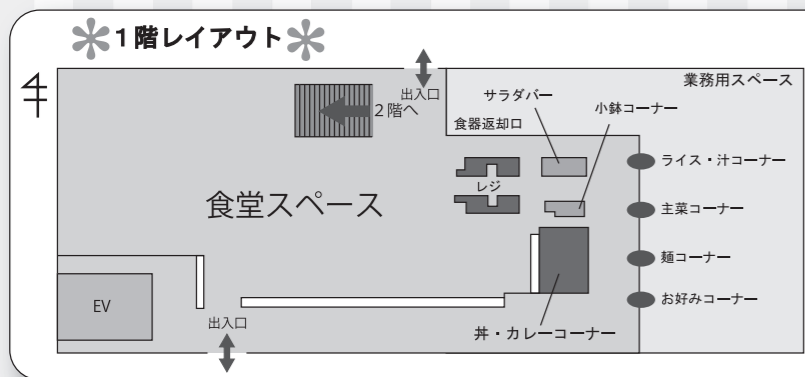

北部会館リニューアル

耐震工事のため、長い間閉店していた北部会館が5月14日（水）にリニューアルオープンします。新しい北部会館がどのようになるのか読者の皆さんにお教えします。
（鍵っ子）

1階～北部食堂～

8:00～21:00（平日）
営業時間 11:00～14:00（土）
日・祝は閉店

POINT① お好みコーナー

旧北部食堂にあったお好みコーナーがパワーアップして再登場！ 焼きもの1種類と丼もの1種類の計2種類を提供します。また提供されるメニューは昼、夜の時間帯で変わります。またルネで好評のハラールメニューに加えて、ベジタリアン用の食事も北部食堂で食べることができるようになります。

POINT② 混雑解消へ！

旧北部食堂は入口が南側に2カ所、北側に1カ所あり、あらゆる入口から人が押し寄せ、大変混雑していました。そこで新北部食堂では、出入り口を2カ所とし、また通路幅を広くすることによって、混雑の解消を図っています。また席数も旧食堂の1階・2階あわせて434席から、511席に増加しました。