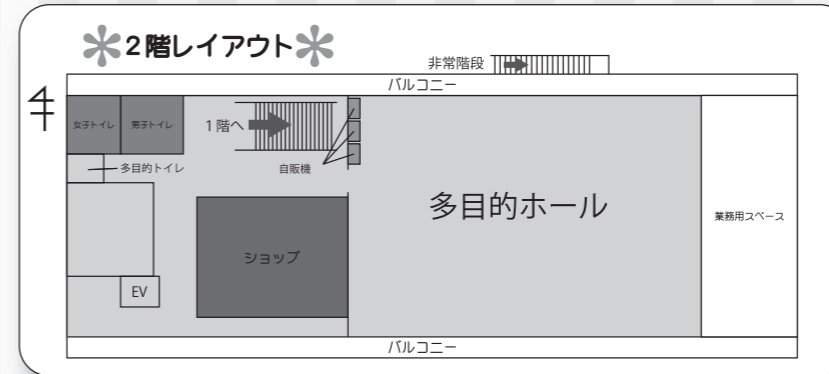

2階～北部購買～

営業時間 10:00～18:00（平日）
土・日・祝は閉店

POINT③ 2階は多目的ホールに！

2階には喫茶ほくとうがりましたが、ショップと多目的ホールとなります。ホールは、昼の混雑時には飲食スペースとして使用され、夜には学会や懇親会の会場としての利用も可能になります。ホール内には大型のプロジェクターとスクリーンに加え、音響設備も完備されており、さまざまな用途に利用可能となっています。

POINT④ 閉店対応

北部会館の閉店対応として、理学研究科6号館1階にて仮設店舗がありました。新北部会館が開店すると同時に終了します。新北部会館はキャンパスで消費するマストアイテムの商品を展開します。教習所、TOEIC、レンタカーなどの受付も行いますが、書籍は雑誌のみとし、専門書はインターネット注文にシフトします。

ますます北部キャンパスで愛される店舗を目指して！

5月14日（水） グランドオープン

テストオープンのお知らせ	
5月9日（金）	昼の部 11:30～13:30
5月12日（月）	夜の部 17:00～19:00
5月13日（火）	昼の部のみ
※終了時間はラストオーダー時間です	

開店記念セール

北部キャンパスの皆さんと深いご縁で結ばれたい！

うまい棒1本5円セール（限定10,000本）

さらに……

期間限定和書オンライン15%OFF

この機会に書籍オンラインサービスで書籍を注文しよう
期間：2014年5月12日（月）10:00～5月23日（金）19:00

※写真はすべてイメージ画像です。また掲載されている内容は変更する可能性があります。